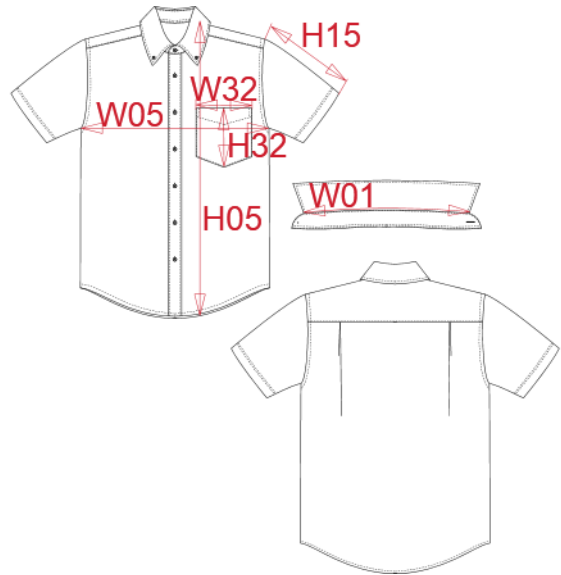

WEIGHT :

Main fabric : 125 gsm

Main fabric : 140 gsm

TECHNICAL DETAIL :

Wrinkle free finish

ARTICLE WEIGHT :

265 gr/pc

| DESCRIPTION |
|---|
| Français : Chemise homme manches courtes |
| English : Men's short sleeve easy care oxford shirt |
| Nederlands : Heren overhemd met korte mouwen |
| Deutsch : Pflegeleichtes herren kurzarm oxford-hemd |
| Español : Camisa de manga corta |
| Italiano : Camicia oxford uomo maniche corte |
| Português : Camisa manga curta em oxford de tratamento fácil |

| COLORS | PANTONE SERIGRAPHIE |
|---------------|---------------------|
| White | White |
| Oxford silver | Based on 877C |
| Oxford blue | Based on 651C |

| MEASUREMENT | | | | | | | | | |
|---|-------|-------|-------|-------|-------|-------|-------|-------|-------|
| Description | S | M | L | XL | 2XL | 3XL | 4XL | 5XL | 6XL |
| W01 Longueur encolure / Neckline length | 41,25 | 42,50 | 43,75 | 45 | 46,25 | 47,50 | 48,75 | 50 | 51,25 |
| W05 1/2 largeur poitrine / 1/2 chest width | 54 | 57 | 60 | 63 | 66 | 69 | 72 | 75 | 78 |
| H05 Hauteur totale dos / Back total height | 78 | 80 | 82 | 84 | 86 | 88 | 90 | 92 | 94 |
| H15 Longueur manche / Sleeve length | 24 | 25 | 26 | 27 | 28 | 29 | 30 | 31 | 32 |
| H32 Hauteur poche devant / Front pocket height | 14 | 14 | 14 | 14 | 15 | 15 | 15 | 16 | 16 |
| W32 Largeur poche devant / Front pocket width | 12,50 | 12,50 | 12,50 | 12,50 | 13,50 | 13,50 | 13,50 | 14,50 | 14,50 |

| CARE LABEL |
|------------|
| |

| PACKING | |
|---------|--|
| Box | 12 pcs / box S => L:56cm W:37cm H:23cm GW:4.90kg NW:3.40kg M => L:56cm W:37cm H:23cm GW:5.00kg NW:3.50kg L => L:56cm W:37cm H:23cm GW:5.10kg NW:3.60kg XL => L:56cm W:37cm H:23cm GW:5.20kg NW:3.70kg XXL => L:56cm W:37cm H:23cm GW:5.30kg NW:3.80kg 3XL => L:56cm W:37cm H:23cm GW:5.40kg NW:3.90kg 4XL => L:56cm W:37cm H:23cm GW:5.30kg NW:3.80kg 5XL => L:56cm W:37cm H:23cm GW:5.40kg NW:3.90kg 6XL => L:56cm W:37cm H:23cm GW:5.50kg NW:4.00kg |